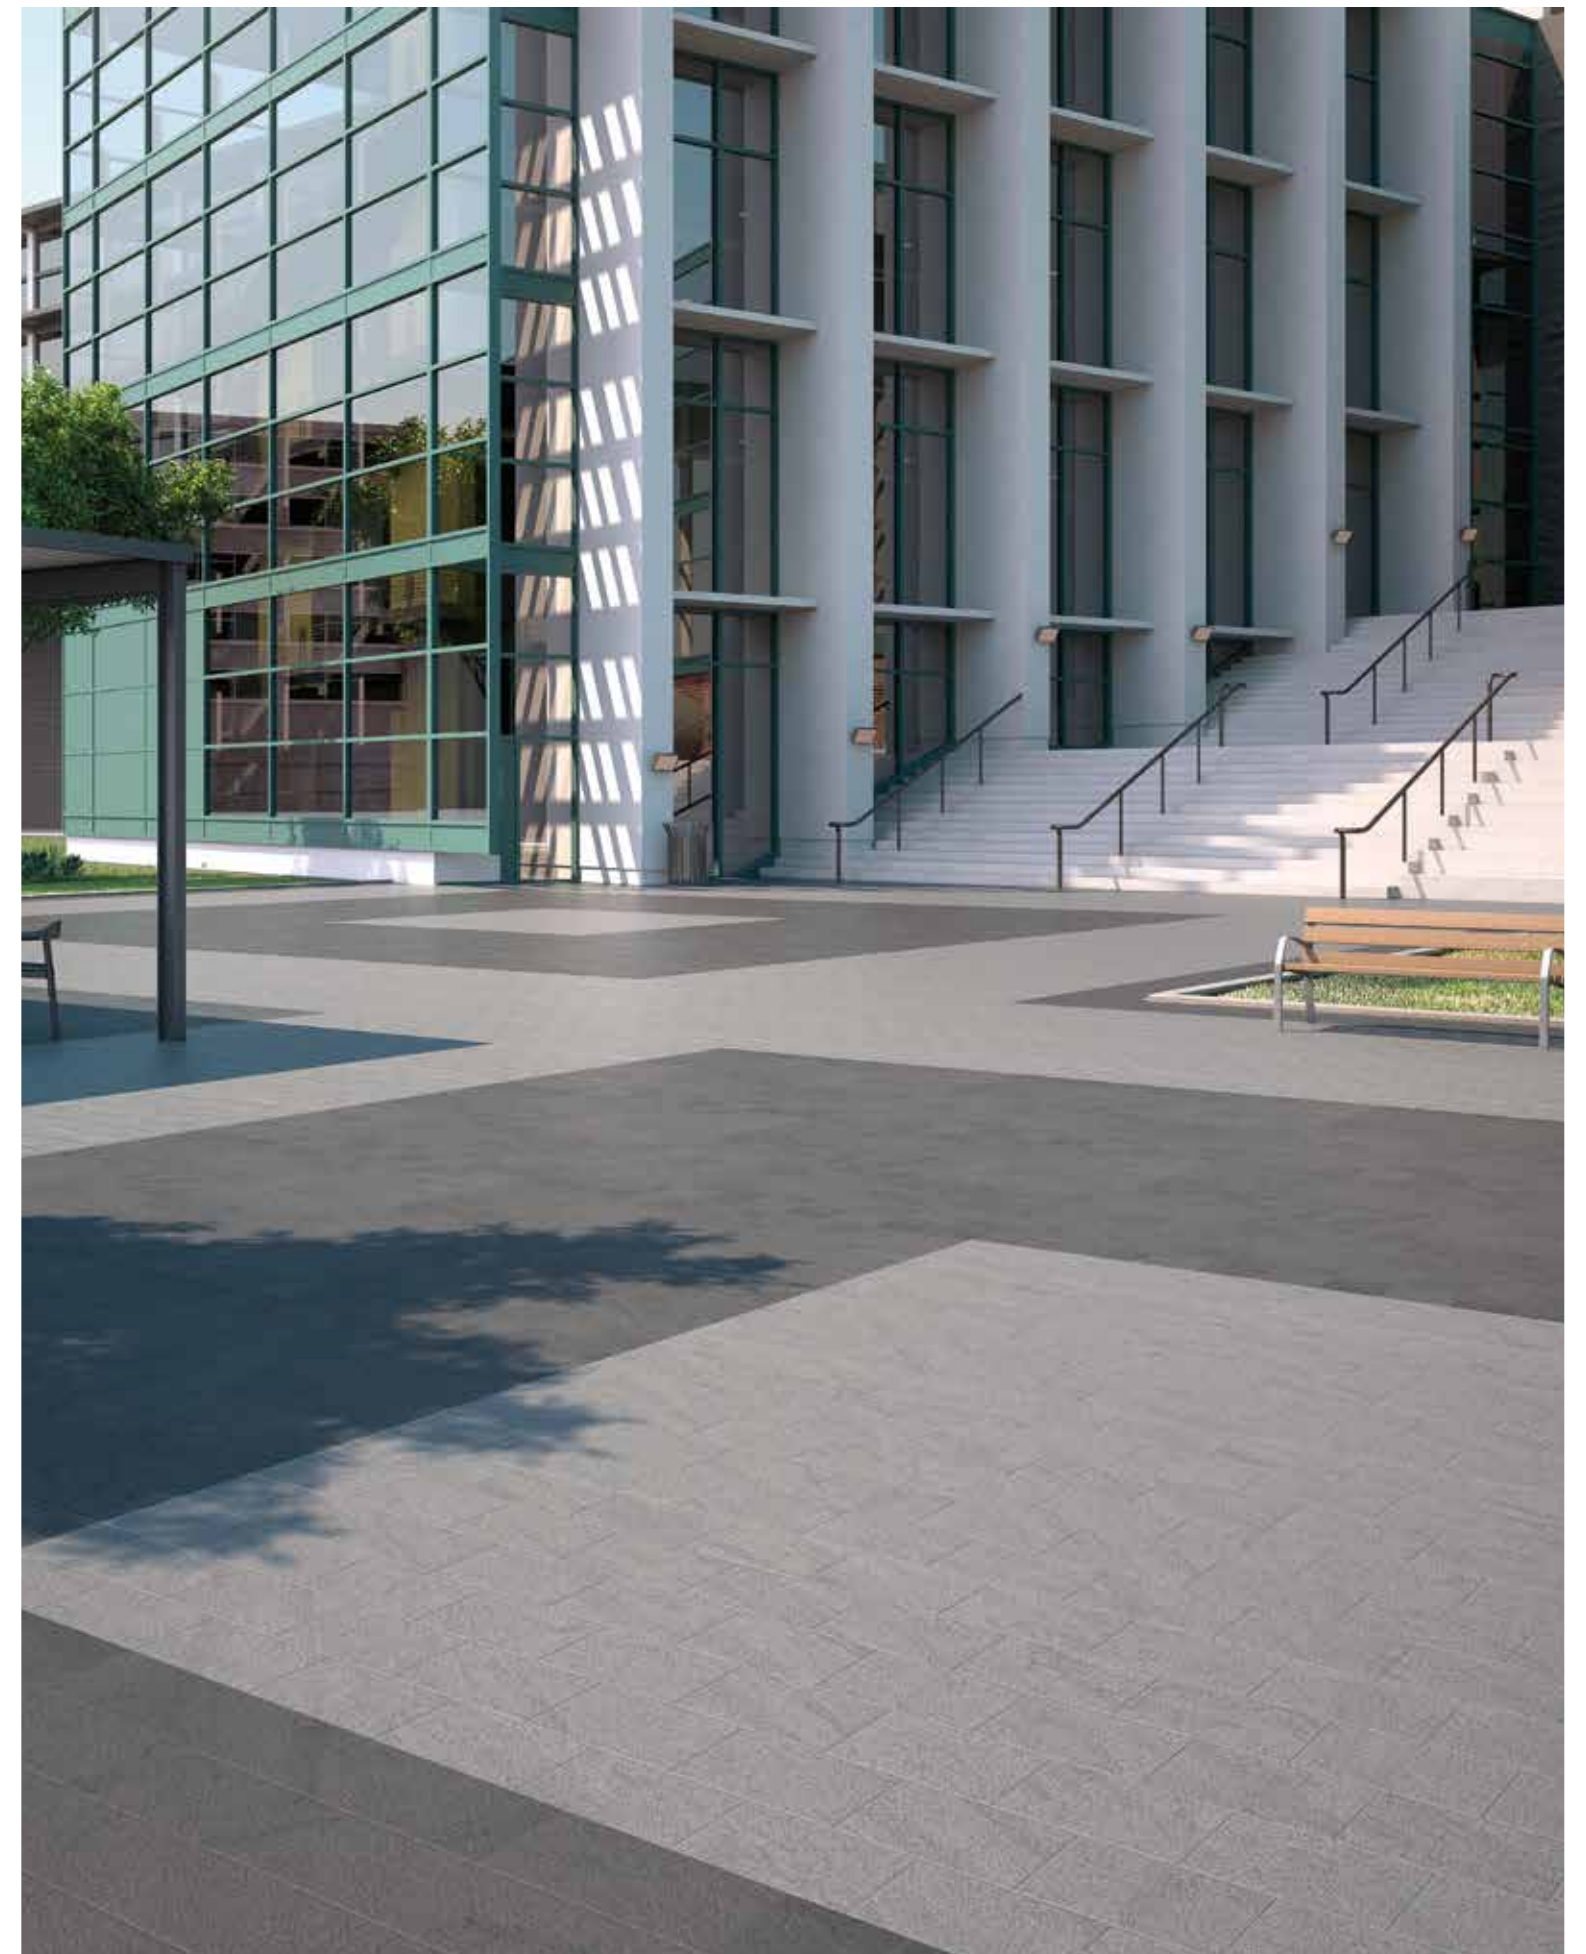

20MM THICKNESS
& STONES

Aran

BESTILE
Time to Create

3 Colours _ 2 Textures

Pearl

Grey

Black

Available Sizes	Pz/bx	Sqm/bx	Kg/bx	Bx/Pallet	Sqm/Pallet	Kg/Pallet	Thickness
20x20 cm._7,9"x7,9"	12pz	0,48	22,5	60bx	28,80	1.350	20mm
20x30 cm._7,9"x11,8"	8pz	0,48	22,3	64bx	30,72	1.427	20mm