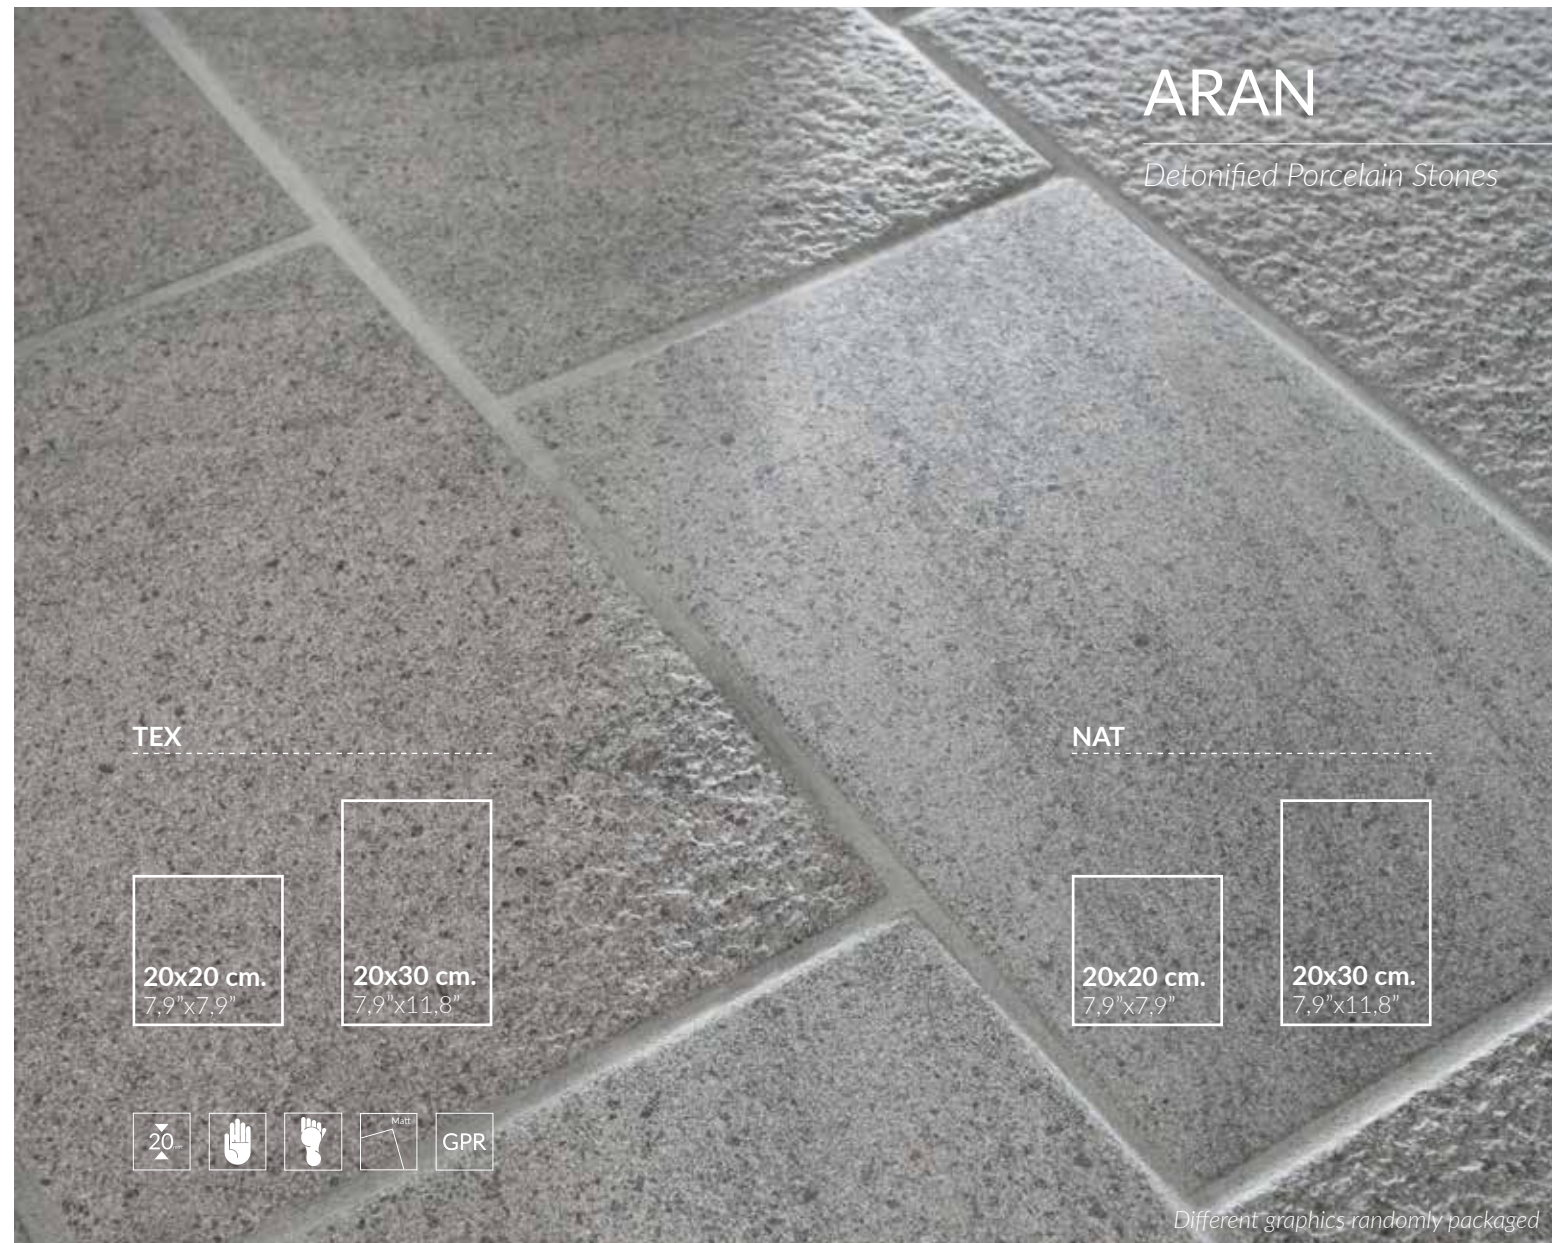

20MM THICKNESS
& STONES

Aran

BESTILE
Time to Create

3 Colours _ 2 Textures

Pearl

Grey

Black

Available Sizes	Pz/bx	Sqm/bx	Kg/bx	Bx/Pallet	Sqm/Pallet	Kg/Pallet	Thickness
20x20 cm._7,9"x7,9"	12pz	0,48	22,5	60bx	28,80	1.350	20mm
20x30 cm._7,9"x11,8"	8pz	0,48	22,3	64bx	30,72	1.427	20mm

Aran Tex Black 20x20cm. & 20x30 cm._7,9"x7,9" & 7,9"x11,8" & Aran Tex Grey 20x30 cm._7,9"x11,8"

ARAN

Detonified Porcelain Stones

2 Textures & 2 Sizes: Aran Tex_Aran Nat

Aran Tex Pearl 20x20cm. & 20x30cm. 7,9"x7,9" & 7,9"x11,8"

ARAN

Detonified Porcelain Stones

└ Aran Nat Pearl 20x20cm. & 20x30cm._7,9"x7,9" & 7,9"x11,8" & Aran Nat Black 20x30 cm._7,9"x11,8"

└ Aran Tex Black 20x20cm._7,9"x7,9" & Aran Tex Grey 20x30 cm._7,9"x11,8"