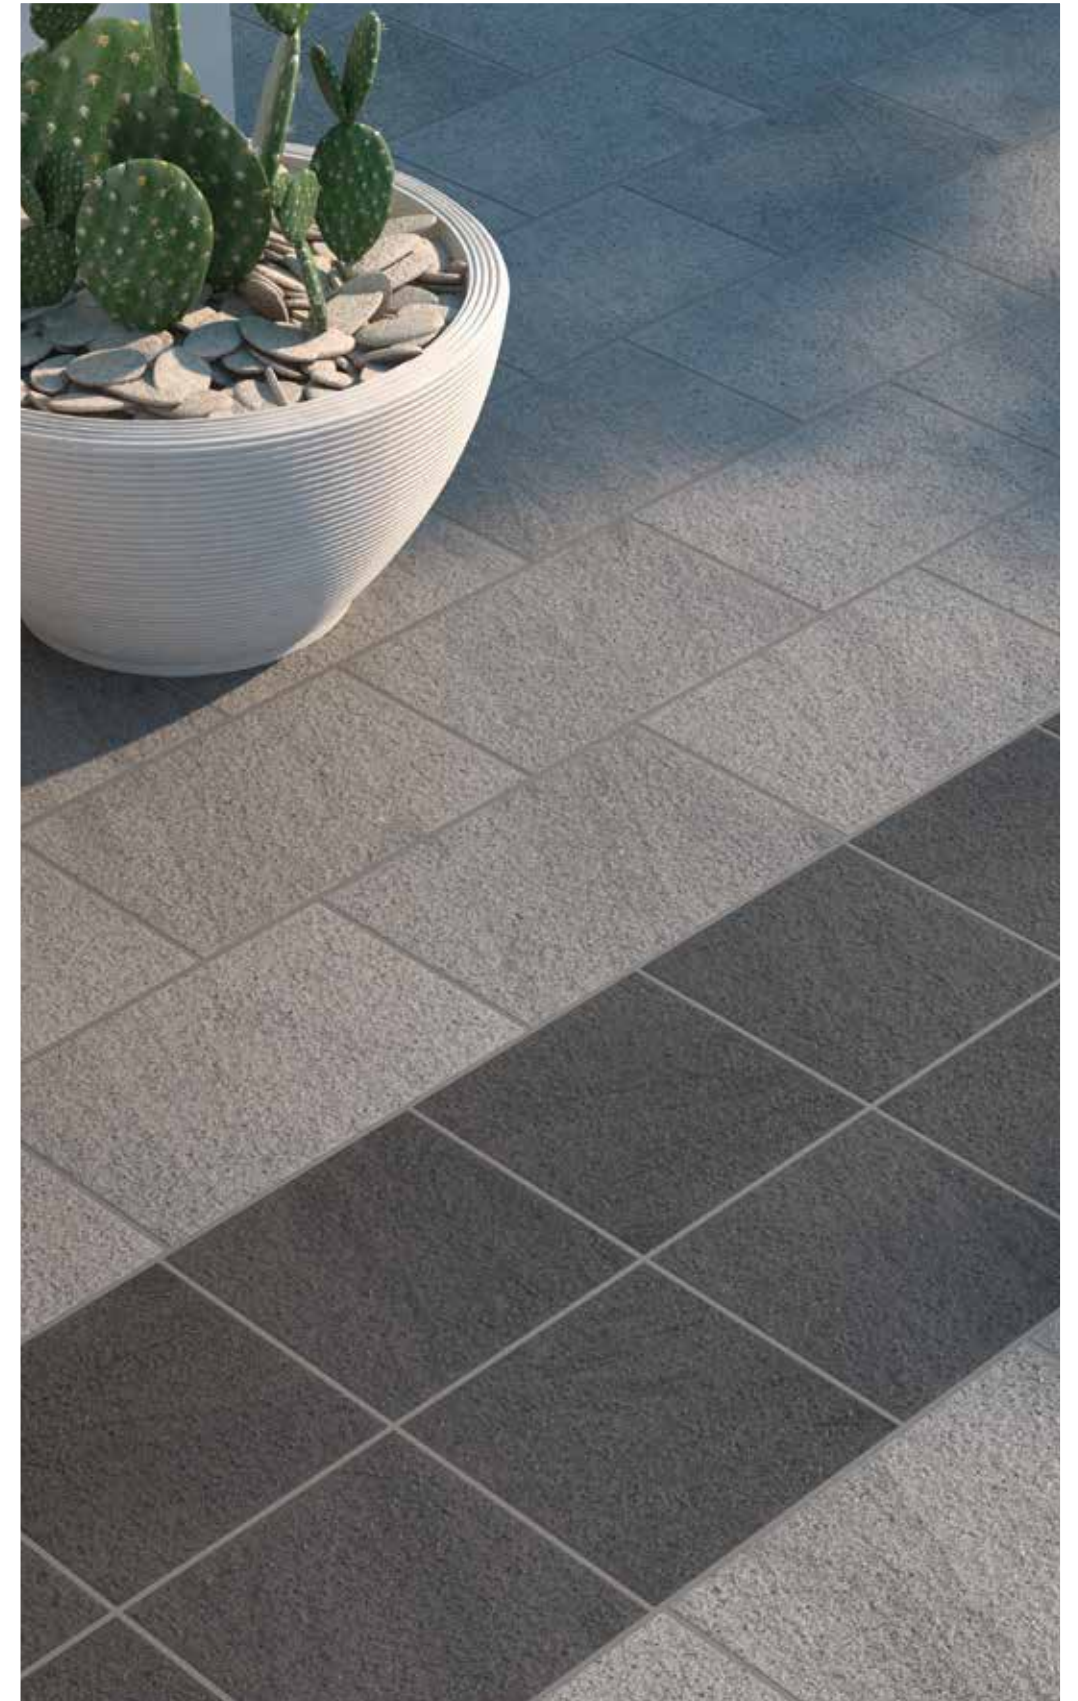

└ Aran Tex Black 20x20cm._7,9"x7,9" & Aran Tex Grey 20x30 cm._7,9"x11,8"