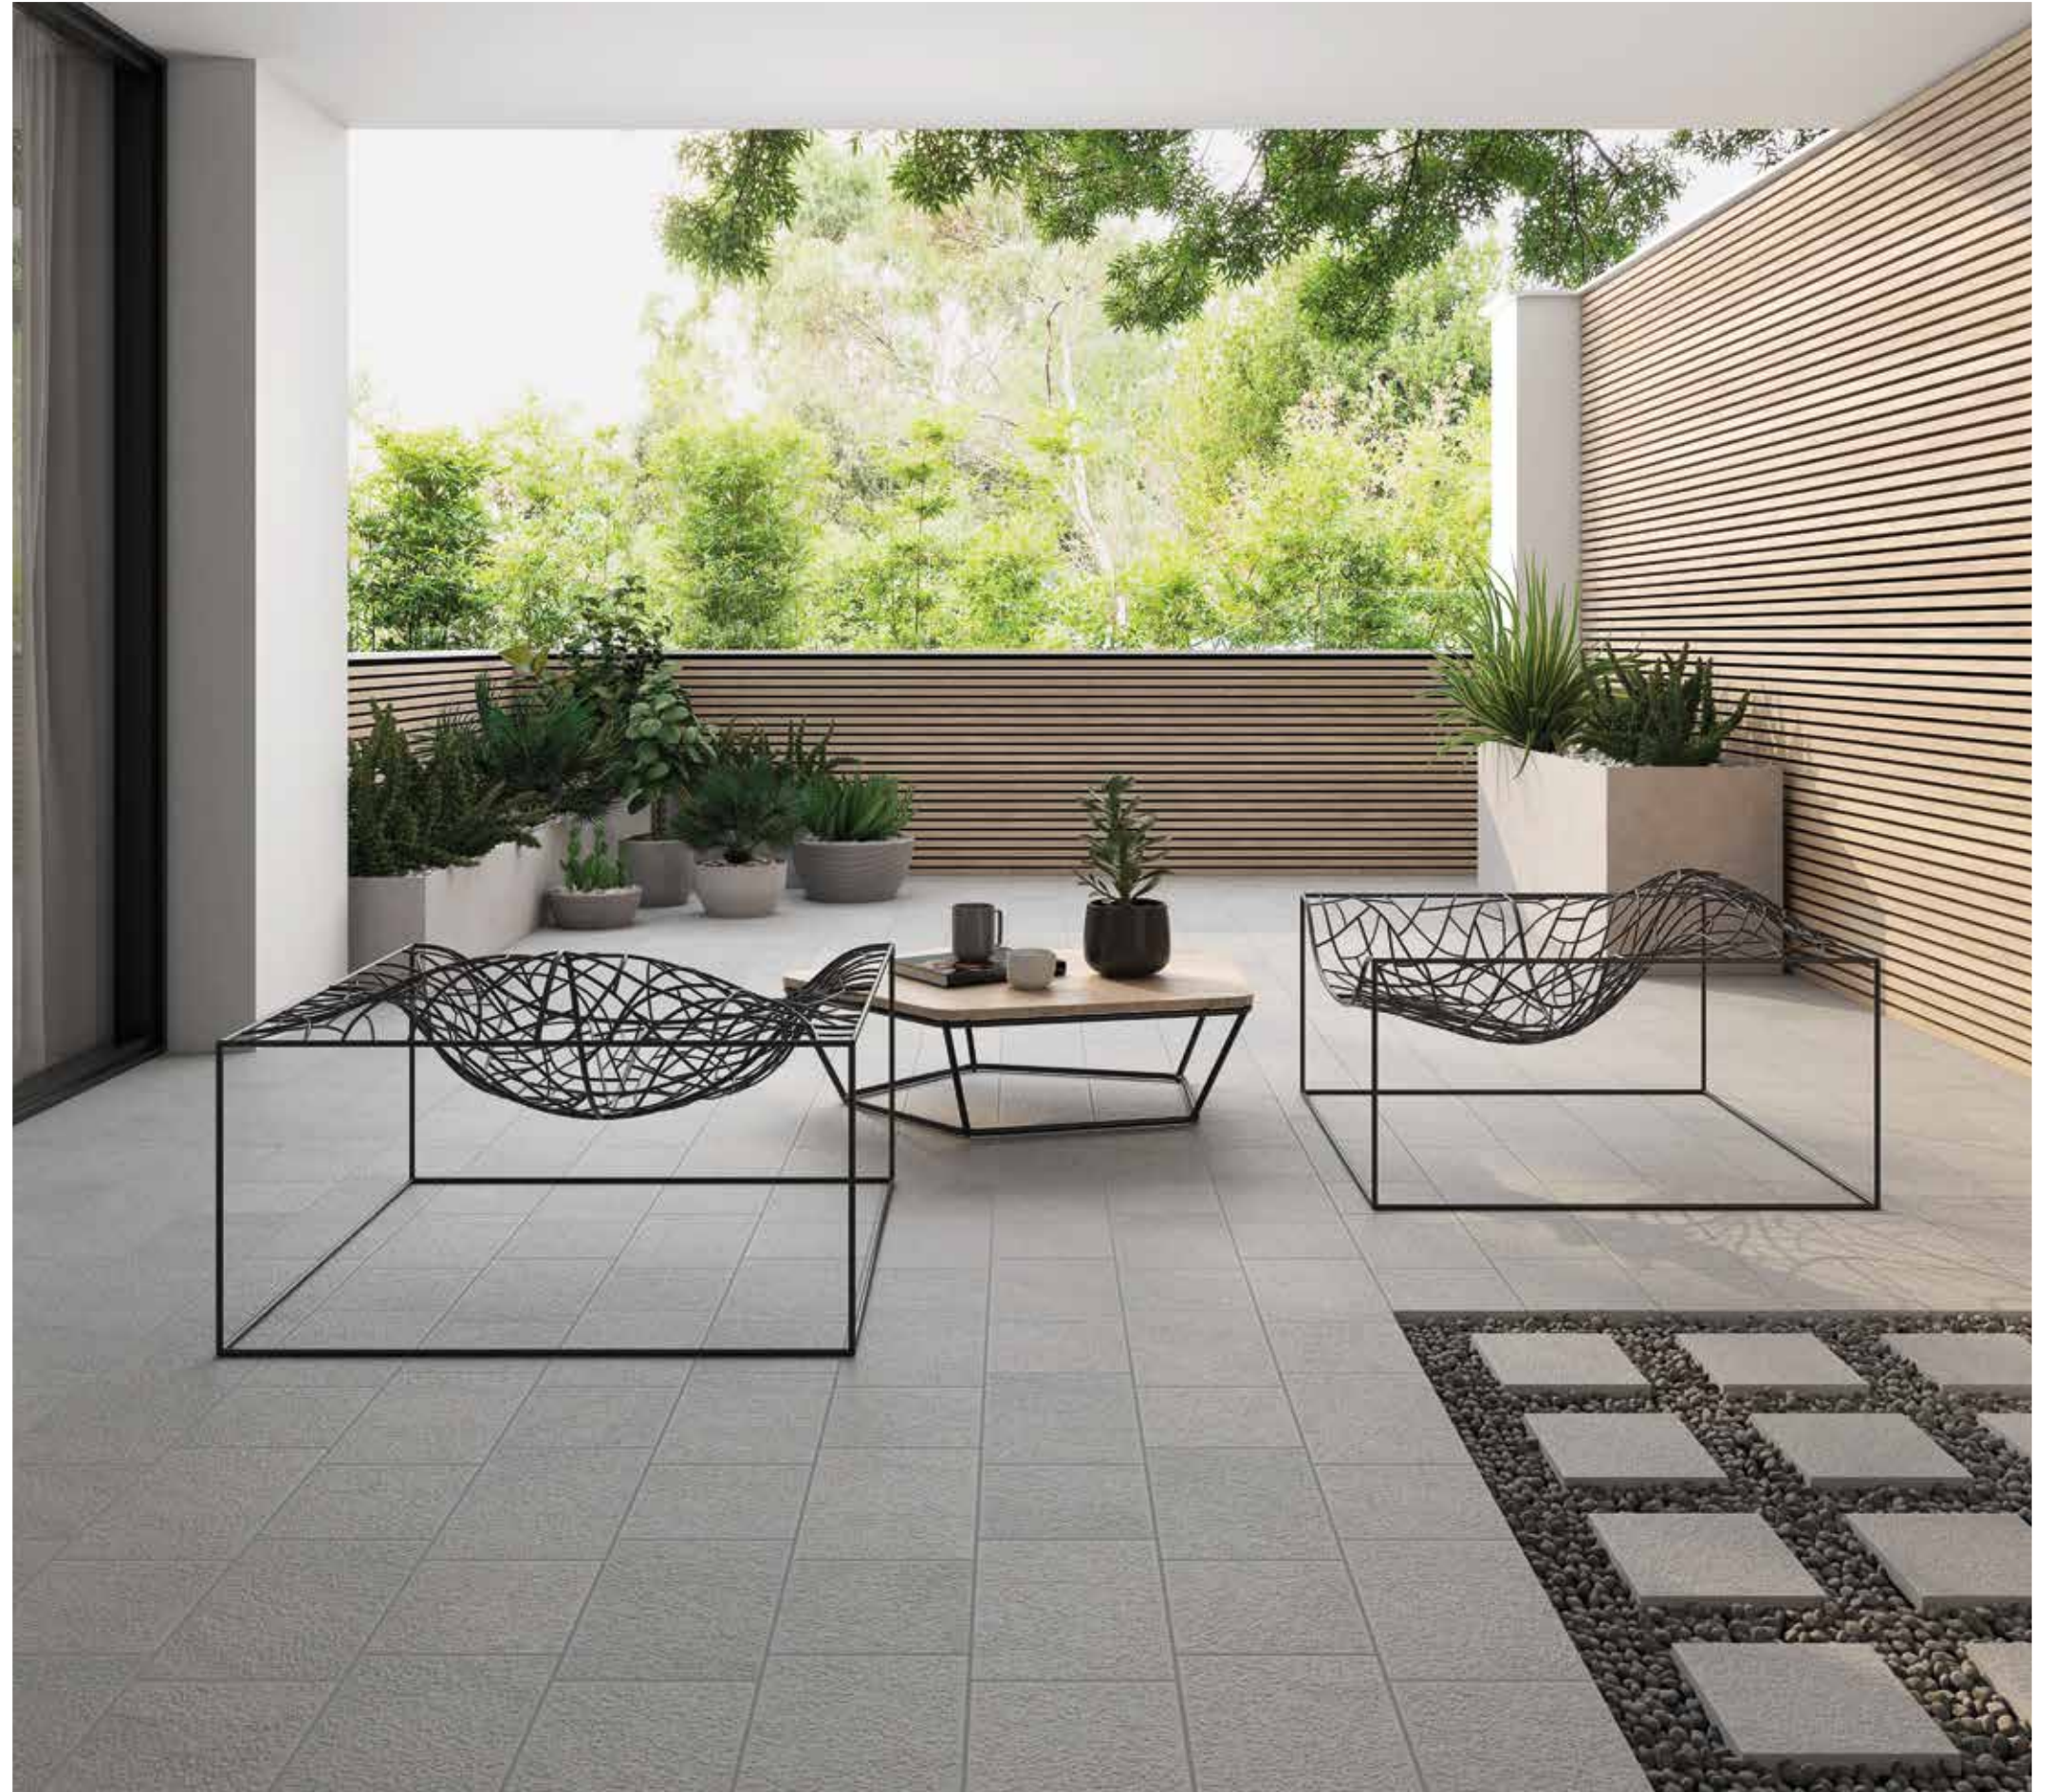

20MM THICKNESS
& STONES

Aran

BESTILE
Time to Create

3 Colours _ 2 Textures

Pearl

Grey

Black

Available Sizes	Pz/bx	Sqm/bx	Kg/bx	Bx/Pallet	Sqm/Pallet	Kg/Pallet	Thickness
20x20 cm._7,9"x7,9"	12pz	0,48	22,5	60bx	28,80	1.350	20mm
20x30 cm._7,9"x11,8"	8pz	0,48	22,3	64bx	30,72	1.427	20mm

Aran Tex Black 20x20cm. & 20x30 cm._7,9"x7,9" & 7,9"x11,8" & Aran Tex Grey 20x30 cm._7,9"x11,8"

ARAN

Detonified Porcelain Stones

2 Textures & 2 Sizes: Aran Tex_Aran Nat

Aran Tex Pearl 20x20cm. & 20x30cm. 7,9"x7,9" & 7,9"x11,8"